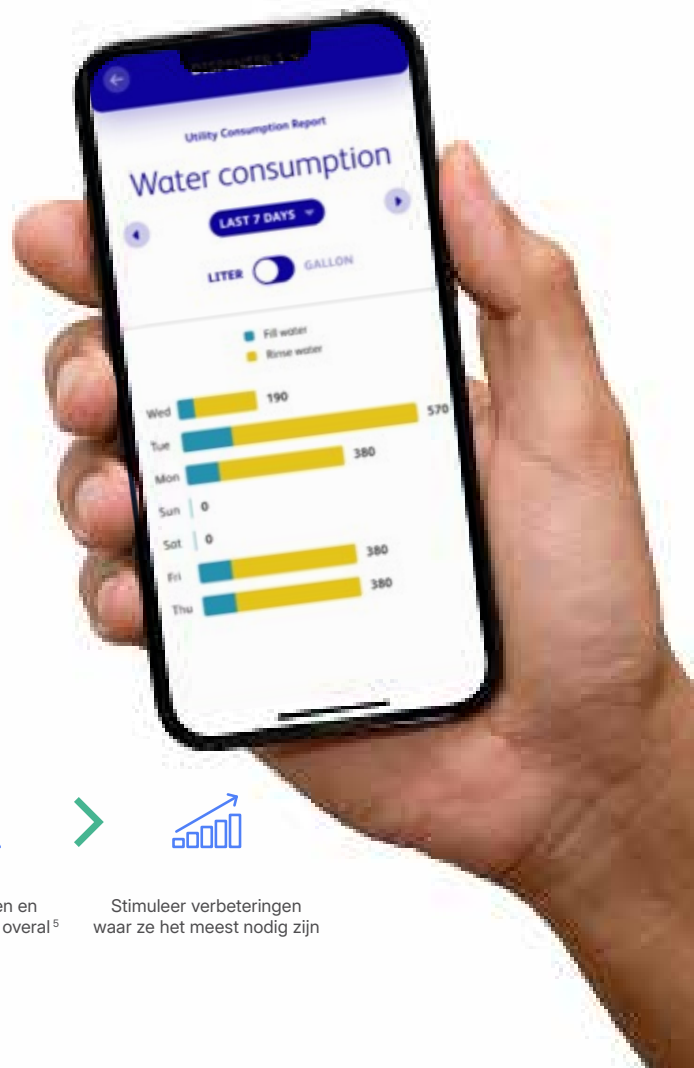

### Accuratic DS pomp - Precisie, prestaties, gemoedsrust

IntelliDish CONTROL wordt geleverd met de Accuratic DS, een geavanceerd en uiterst betrouwbaar doseersysteem dat is ontworpen voor machinaal vaatwassen in professionele keukens. Gebouwd met de nieuwste technologie en Diversey's kenmerkende precisie, levert het een consistente dosering van chemicaliën zonder giswerk. Zeg maar dag tegen onverwachte storingen, productiviteitsverlies en dure herspoelingen. De Accuratic DS houdt uw bedrijf op de rails met ongeëvenaarde betrouwbaarheid.

### IntelliCONTROL App - Slimme inzichten binnen handbereik

Met een eenvoudige Bluetooth-verbinding koppelt u de IntelliCONTROL App direct aan de Accuratic DS pomp. Binnen enkele seconden krijg je toegang tot de belangrijkste prestatie-indicatoren van het vaatwasproces. In één oogopslag ziet u of uw vaatwasproces soepel verloopt, van was- en spoeltemperaturen tot water- en chemicaliënverbruik. Intuïtieve dashboards en rapporten maken prestatie-monitoring moeiteloos. Moet u actie ondernemen? Tooltips geven duidelijke instructies wanneer kritieke parameters buiten bereik vallen, zodat je direct kunt bijsturen en niets over het hoofd ziet.

### Toegang tot de cloud - Bewaak locaties, altijd en overal

Zodra er een internetverbinding is, synchroniseert de data uit de app automatisch met de cloud, zodat je op afstand toegang hebt via een beveiligd webportaal. Of je nu één keuken beheert of meerdere locaties verspreid over verschillende regio's, je krijgt krachtige rapportages om prestaties te vergelijken, knelpunten te identificeren en verbeteringen door te voeren waar dat het hardst nodig is. IntelliDish CONTROL is niet zomaar een tool: het is jouw slimme partner voor een efficiëntere, hygiënischere en duurzamere keuken. Want vaatwassen mag je niet vertragen. Het moet je vooruit helpen.